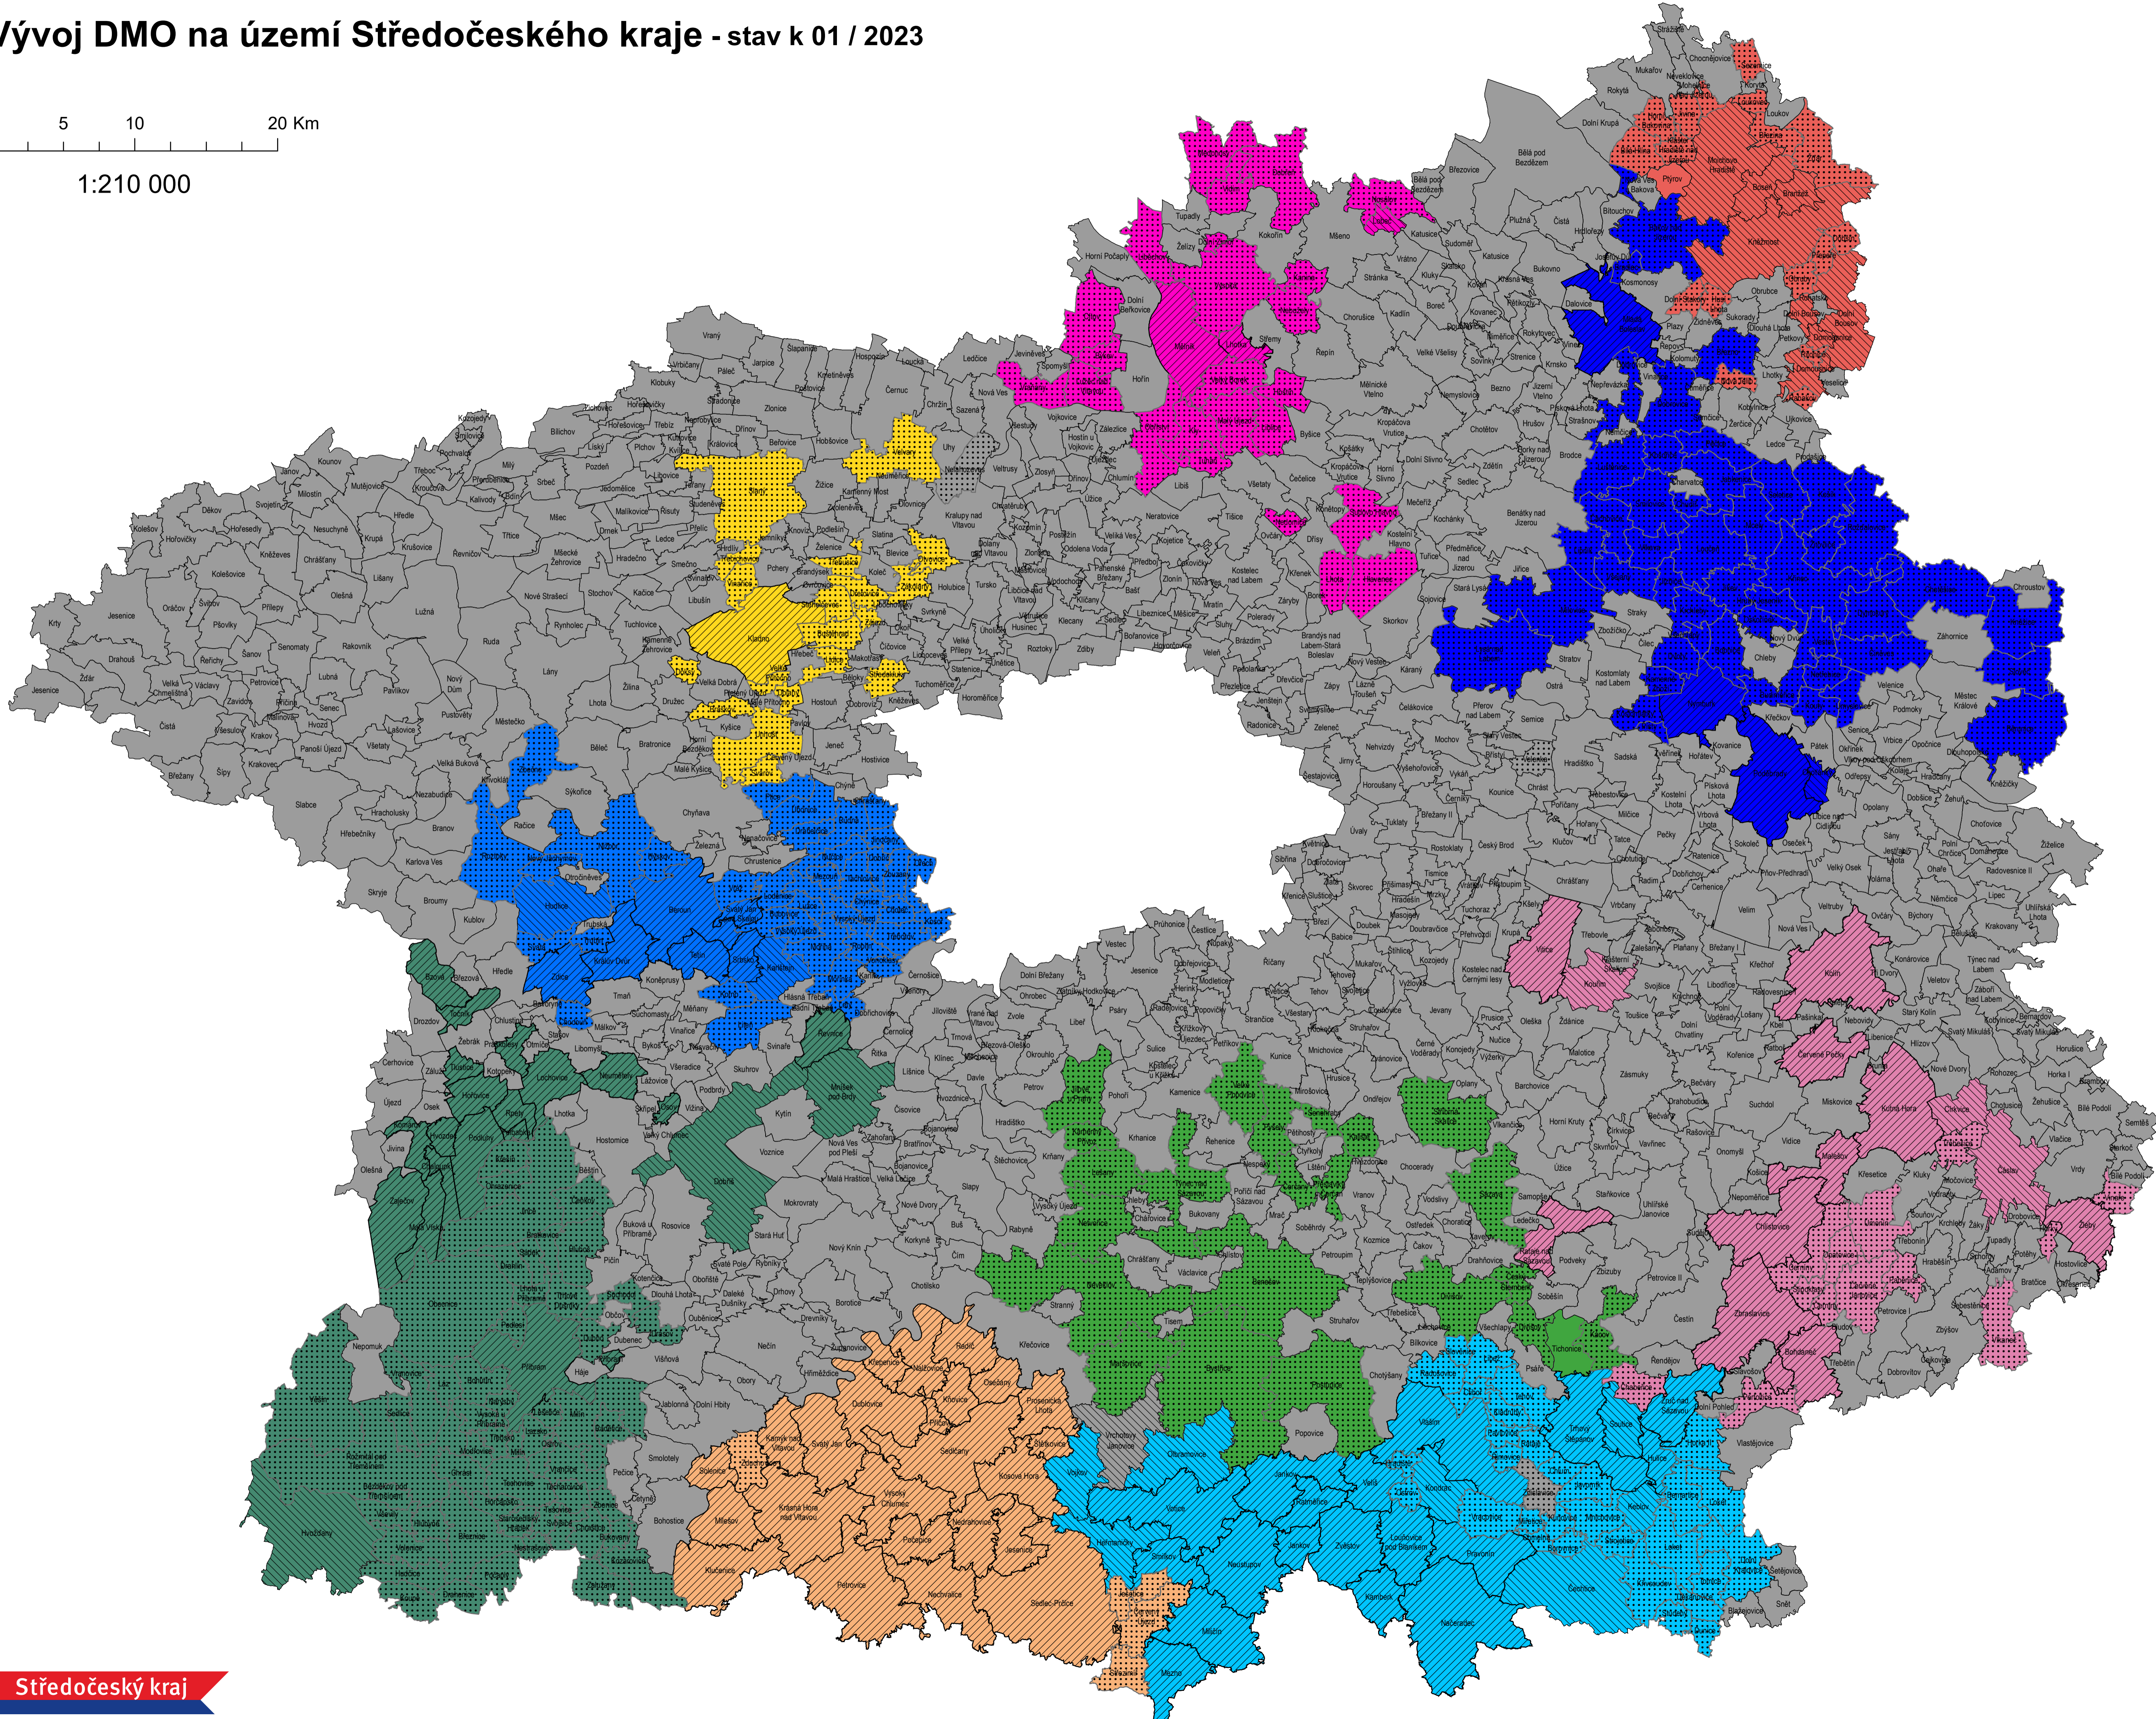

Vývoj DMO na území Středočeského kraje - stav k 01 / 2023

0 5 10 20 Km

1:210 000

PARTNERSTVÍ

- Nezařazeno
- Partner
- Člen
- Zakládající člen

DMO SMLOUVA

- Berounsko
- Kladensko - Slánsko, z.s.
- Český ráj – na územní SČK
- Elbiana
- Kraj blanických rytířů
- Pojizeří a Polabí
- Posázaví
- TO Brdy a Podbrdsko
- TO Kutnohorská a Kolínsko
- TO Mělnicko-Kokořínsko
- Toulava – na území SČK
- Nezařazeno

Účel: Odbor kultury a památkové péče
Zdroj: © ČÚZK RÚIAN, podklady KÚSK KUL
Zadal: KÚSK KUL, Ing. et Ing. Marta Vášťáková MBA, MPA
Zpracoval: KÚSK OI, Ing. Veronika Burešová
Datum: 01 / 2023