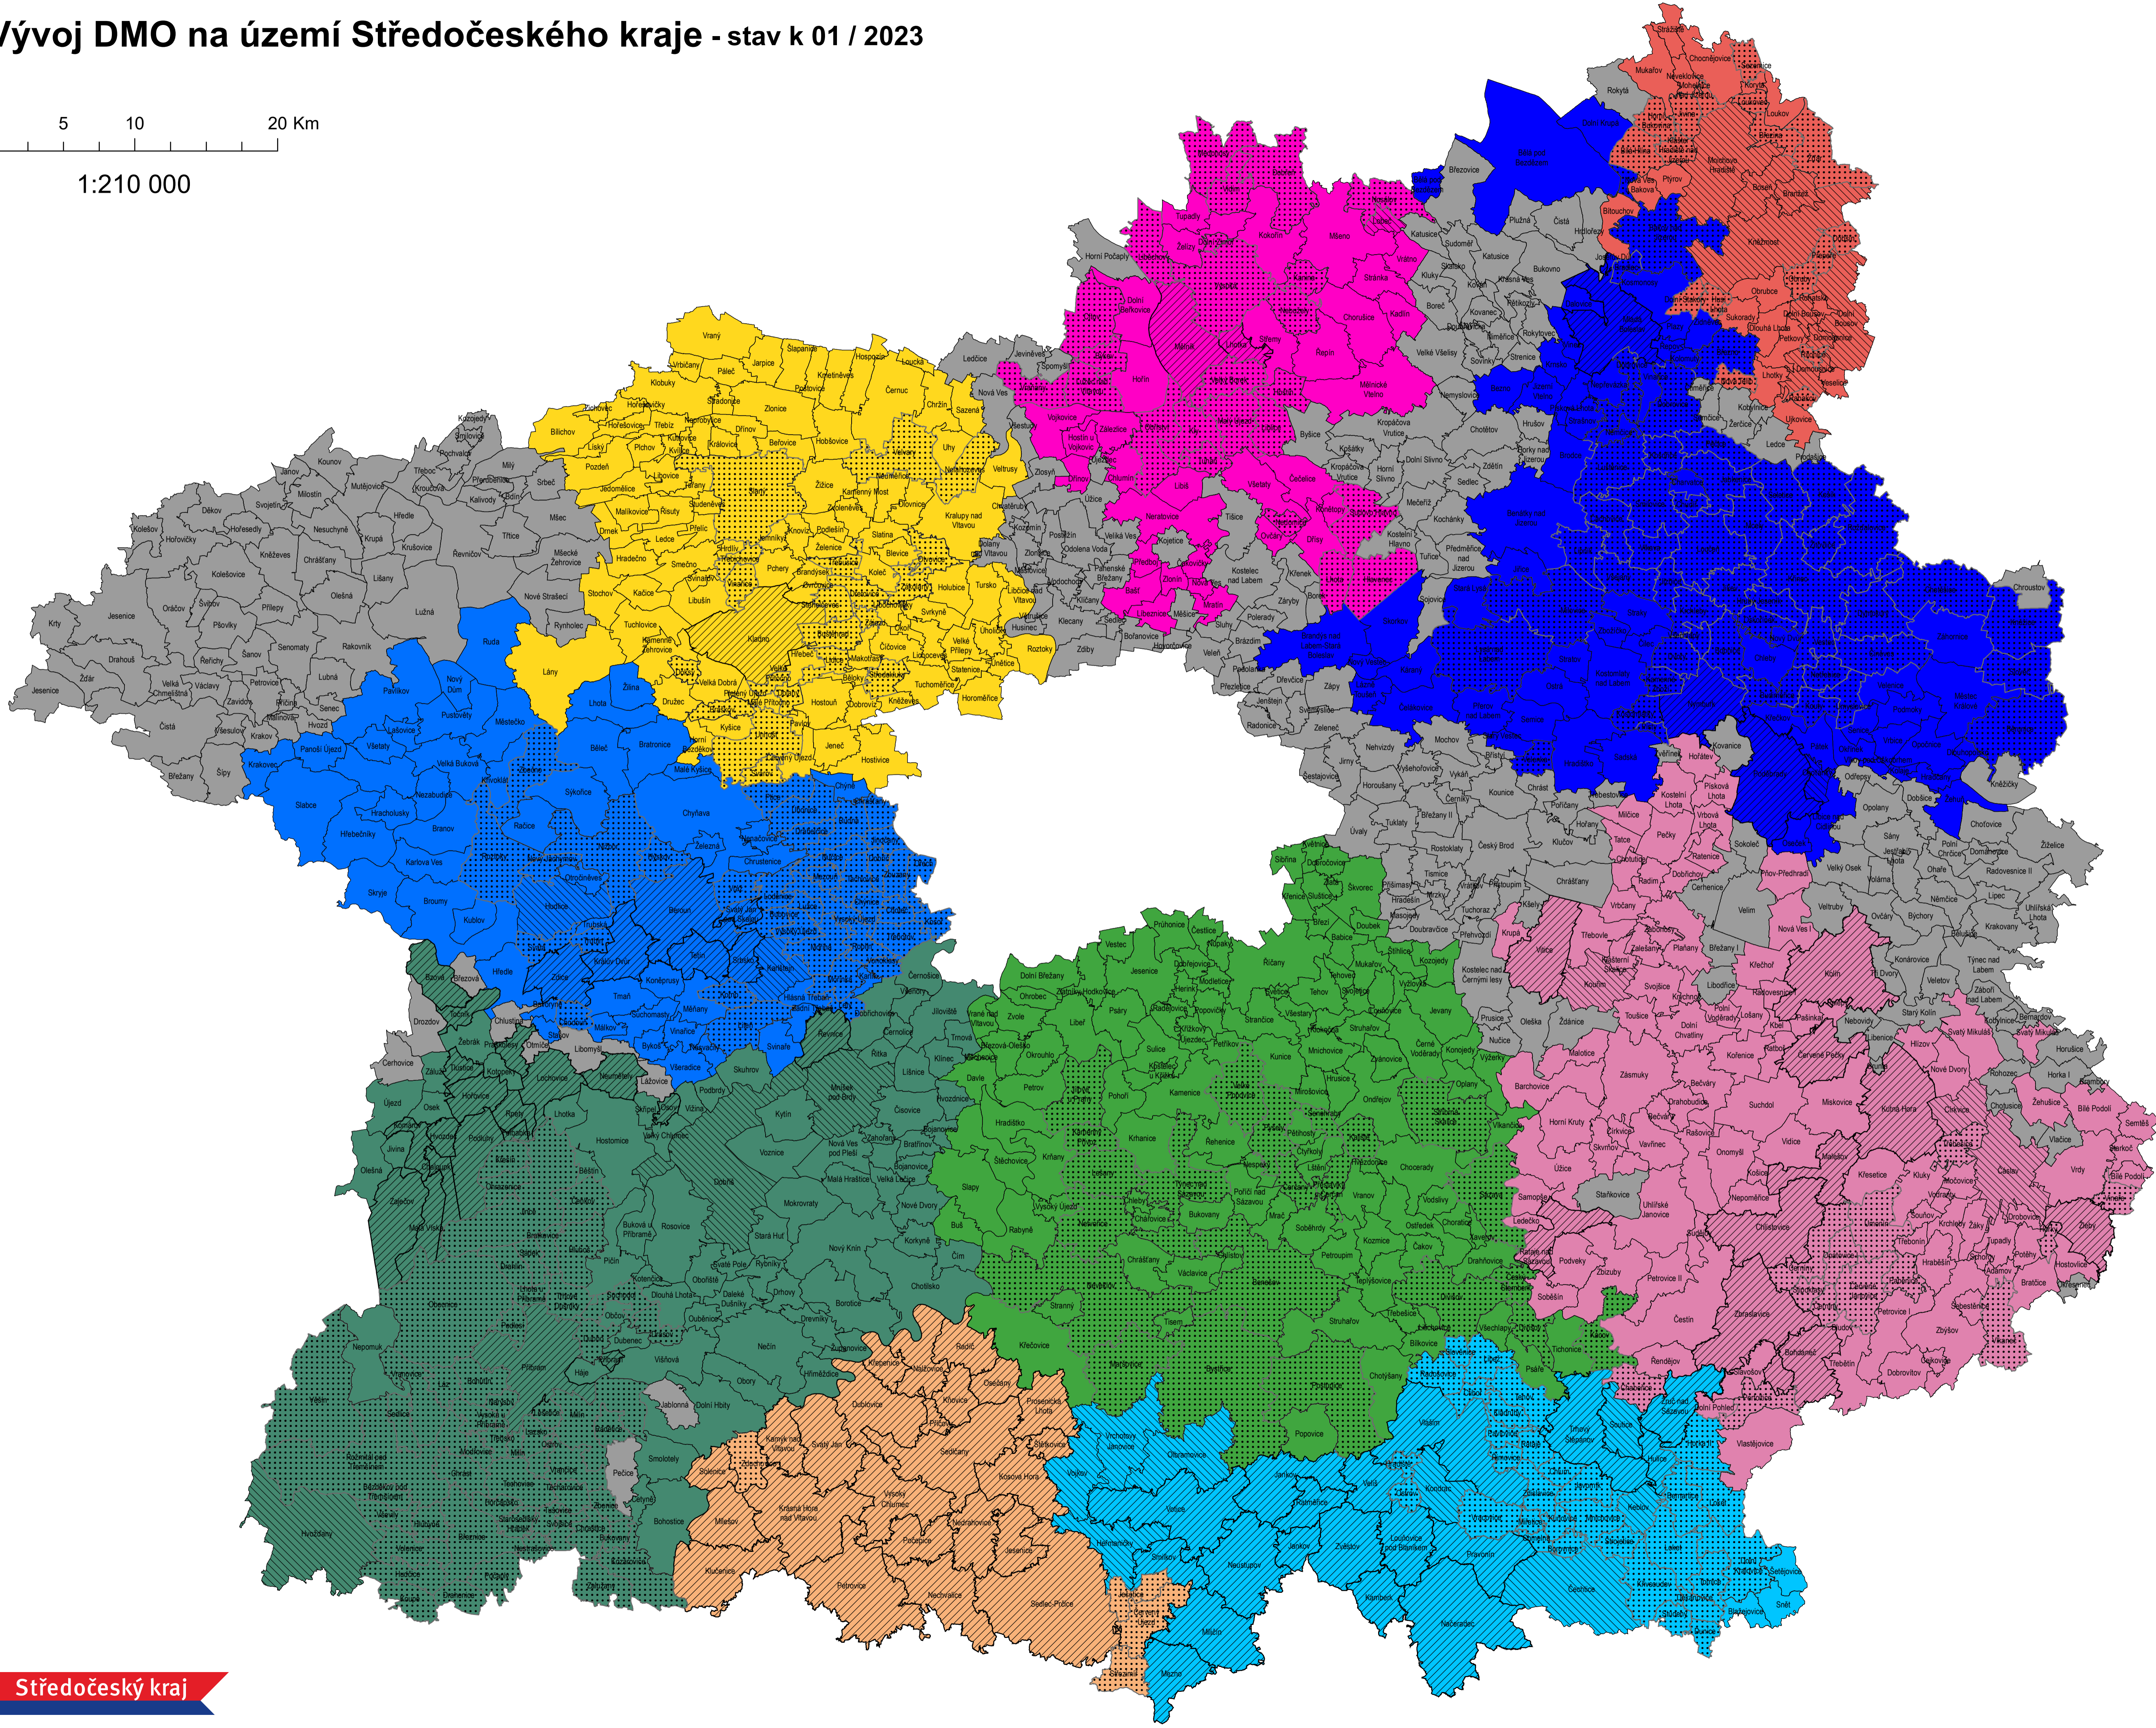

Vývoj DMO na území Středočeského kraje - stav k 01 / 2023

1:210 000

PARTNERSTVÍ

- Nezařazeno
- Partner
- Člen
- Zakládající člen

DMO PŮSOBNOST

- Berounsko
- Kladensko - Slánsko, z.s.
- Český ráj – na územní SČK
- Elbiana
- Kraj blanických rytířů
- Pojizeří a Polabí
- Posázaví
- TO Brdy a Podbrdsko
- TO Kutnohorská a Kolínsko
- TO Mělnicko-Kokořínsko
- Toulava – na území SČK
- Nezařazeno

Účel: Odbor kultury a památkové péče
Zdroj: © ČÚZK RÚIAN, podklady KÚSK KUL
Zadal: KÚSK KUL, Ing. et Ing. Marta Váštková MBA, MPA
Zpracoval: KÚSK OI, Ing. Veronika Burešová
Datum: 01 / 2023