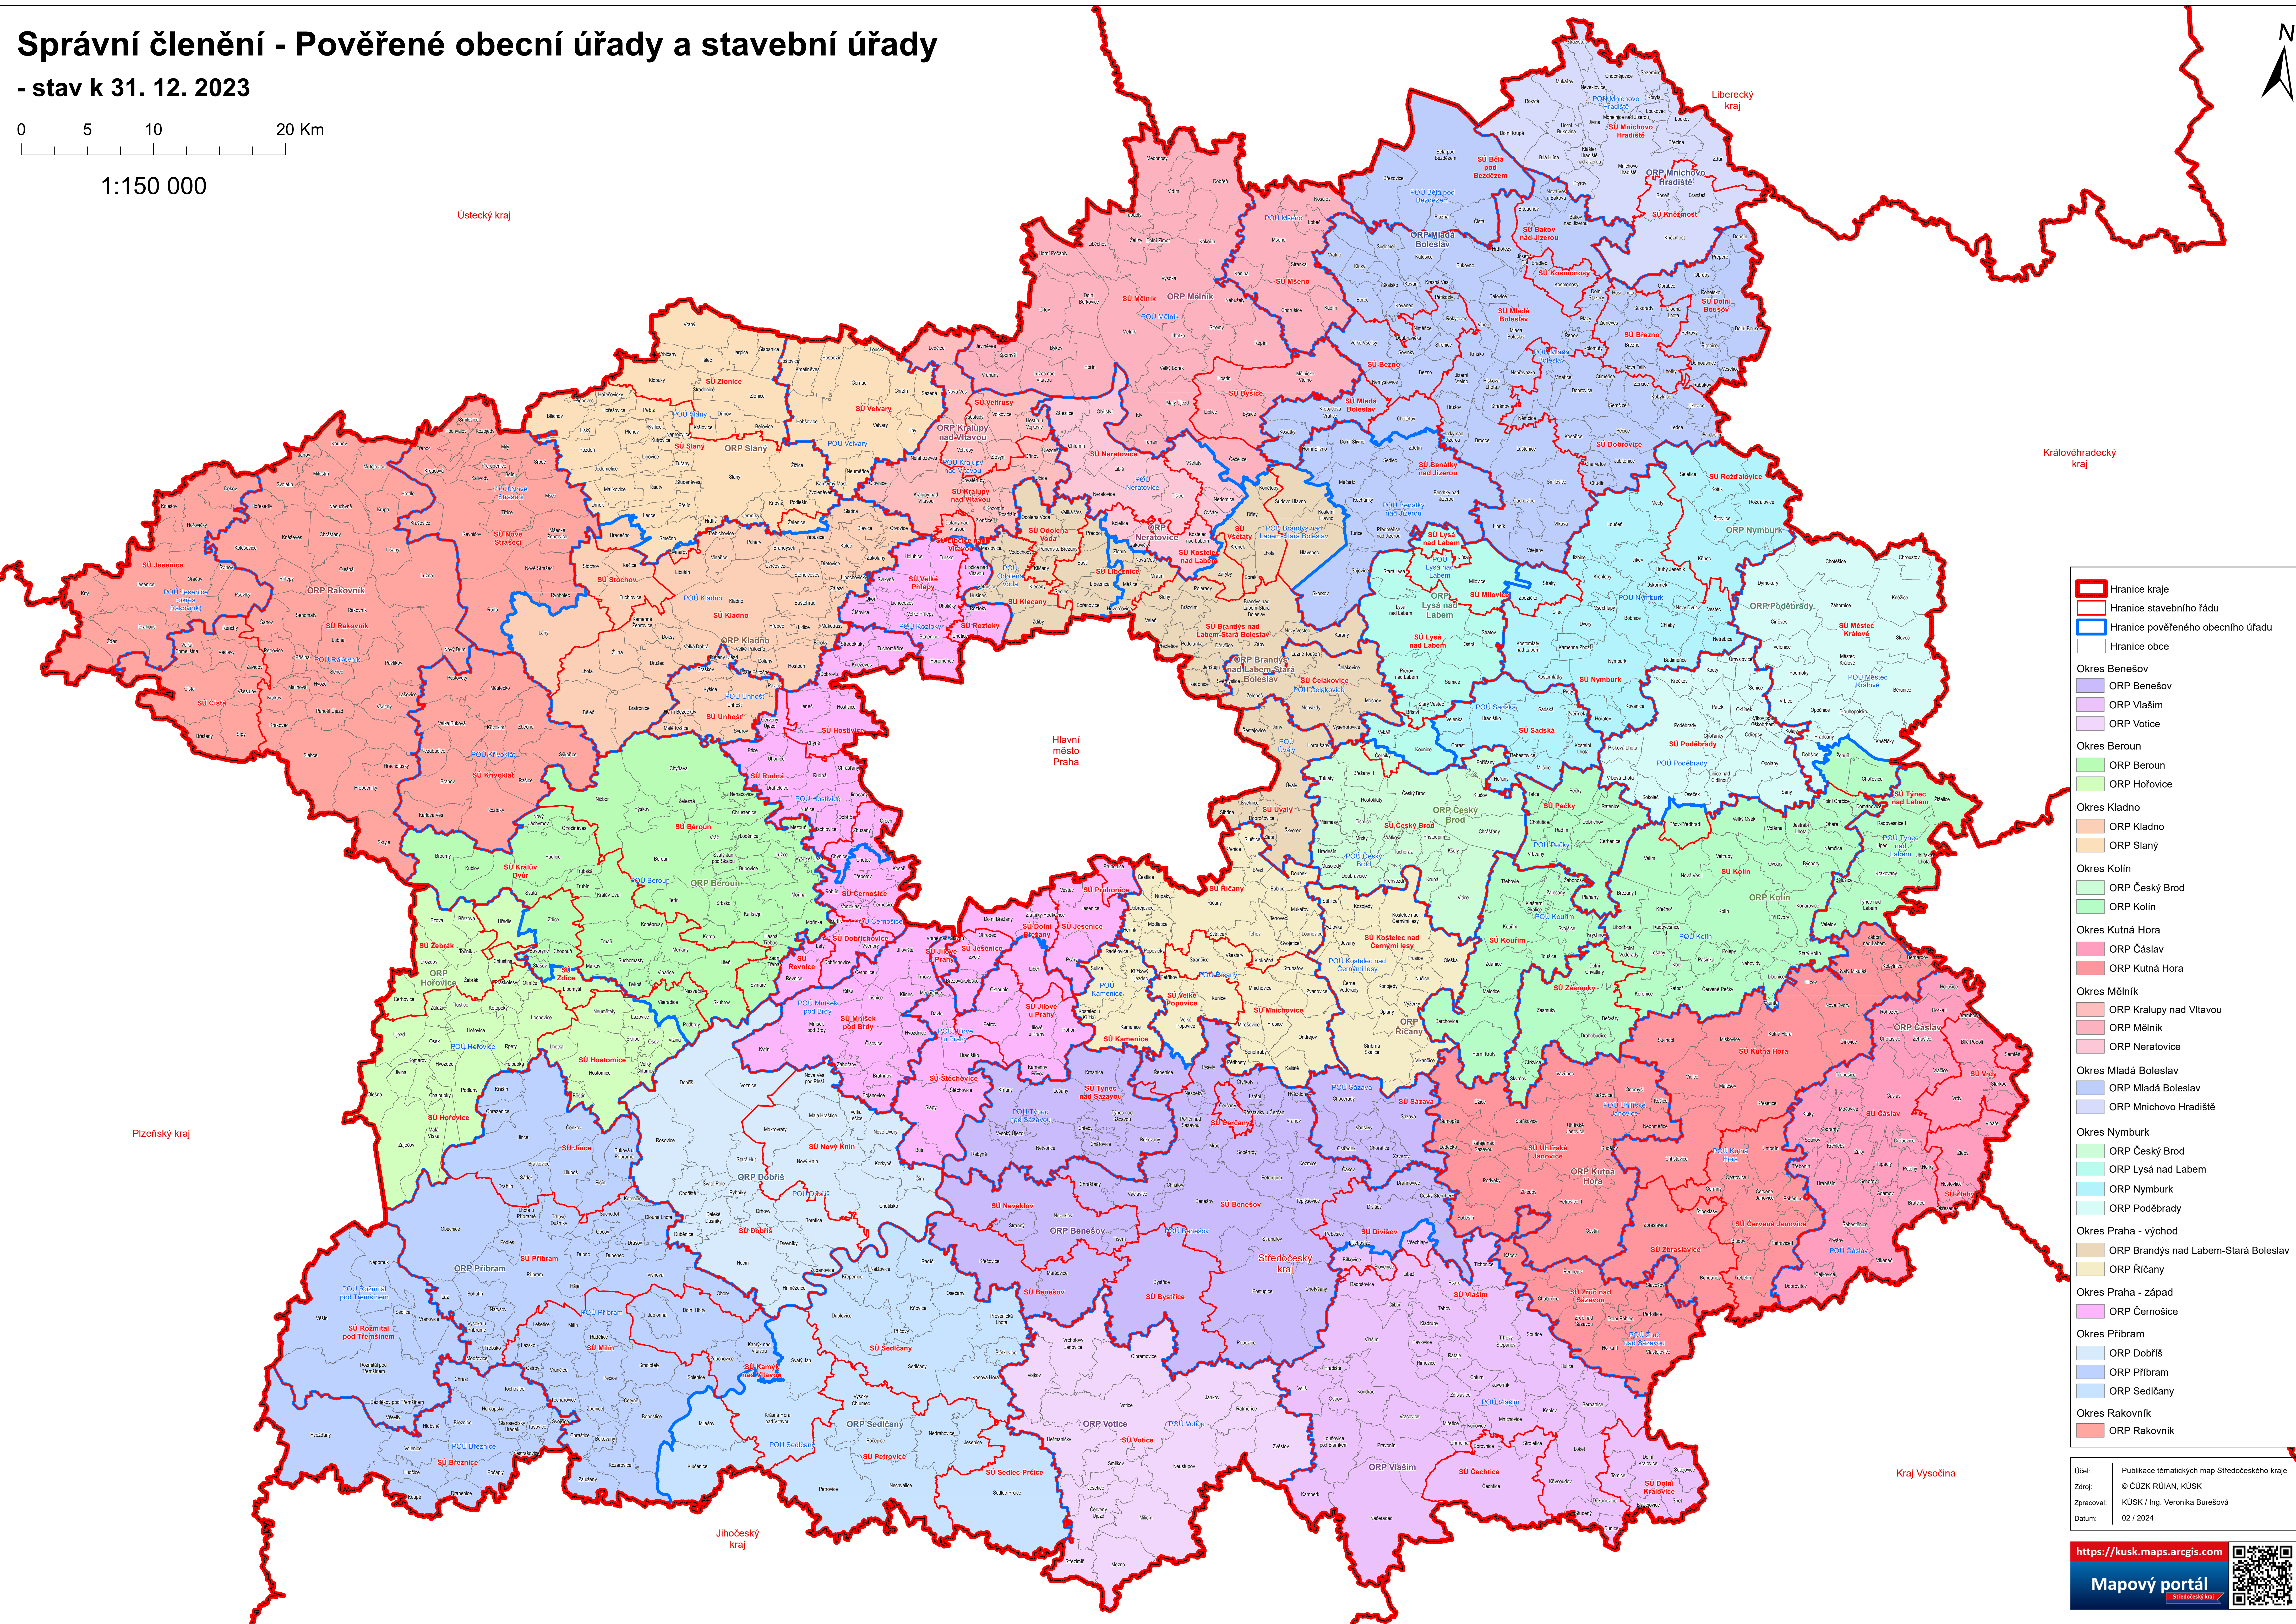

Správní členění - Pověřené obecní úřady a stavební úřady

- stav k 31. 12. 2023

0 5 10 20 Km

1:150 000

Legend:

- Hranice kraje
- Hranice stavebního řádu
- Hranice pověřeného obecního úřadu
- Hranice obce

Okres Benešov

- ORP Benešov
- ORP Vlašim
- ORP Votice

Okres Beroun

- ORP Beroun
- ORP Hořovice

Okres Kladno

- ORP Kladno
- ORP Slaný

Okres Kolín

- ORP Český Brod
- ORP Kolín

Okres Kutná Hora

- ORP Čáslav
- ORP Kutná Hora

Okres Mělník

- ORP Kralupy nad Vltavou
- ORP Mělník
- ORP Neratovice

Okres Mladá Boleslav

- ORP Mladá Boleslav
- ORP Mnichovo Hradíště

Okres Nymburk

- ORP Český Brod
- ORP Lysá nad Labem
- ORP Nymburk
- ORP Poděbrady

Okres Praha - východ

- ORP Brandýs nad Labem-Stará Boleslav
- ORP Říčany

Okres Praha - západ

- ORP Černošice

Okres Píbram

- ORP Dobříš
- ORP Píbram
- ORP Sedlčany

Okres Rakovník

- ORP Rakovník