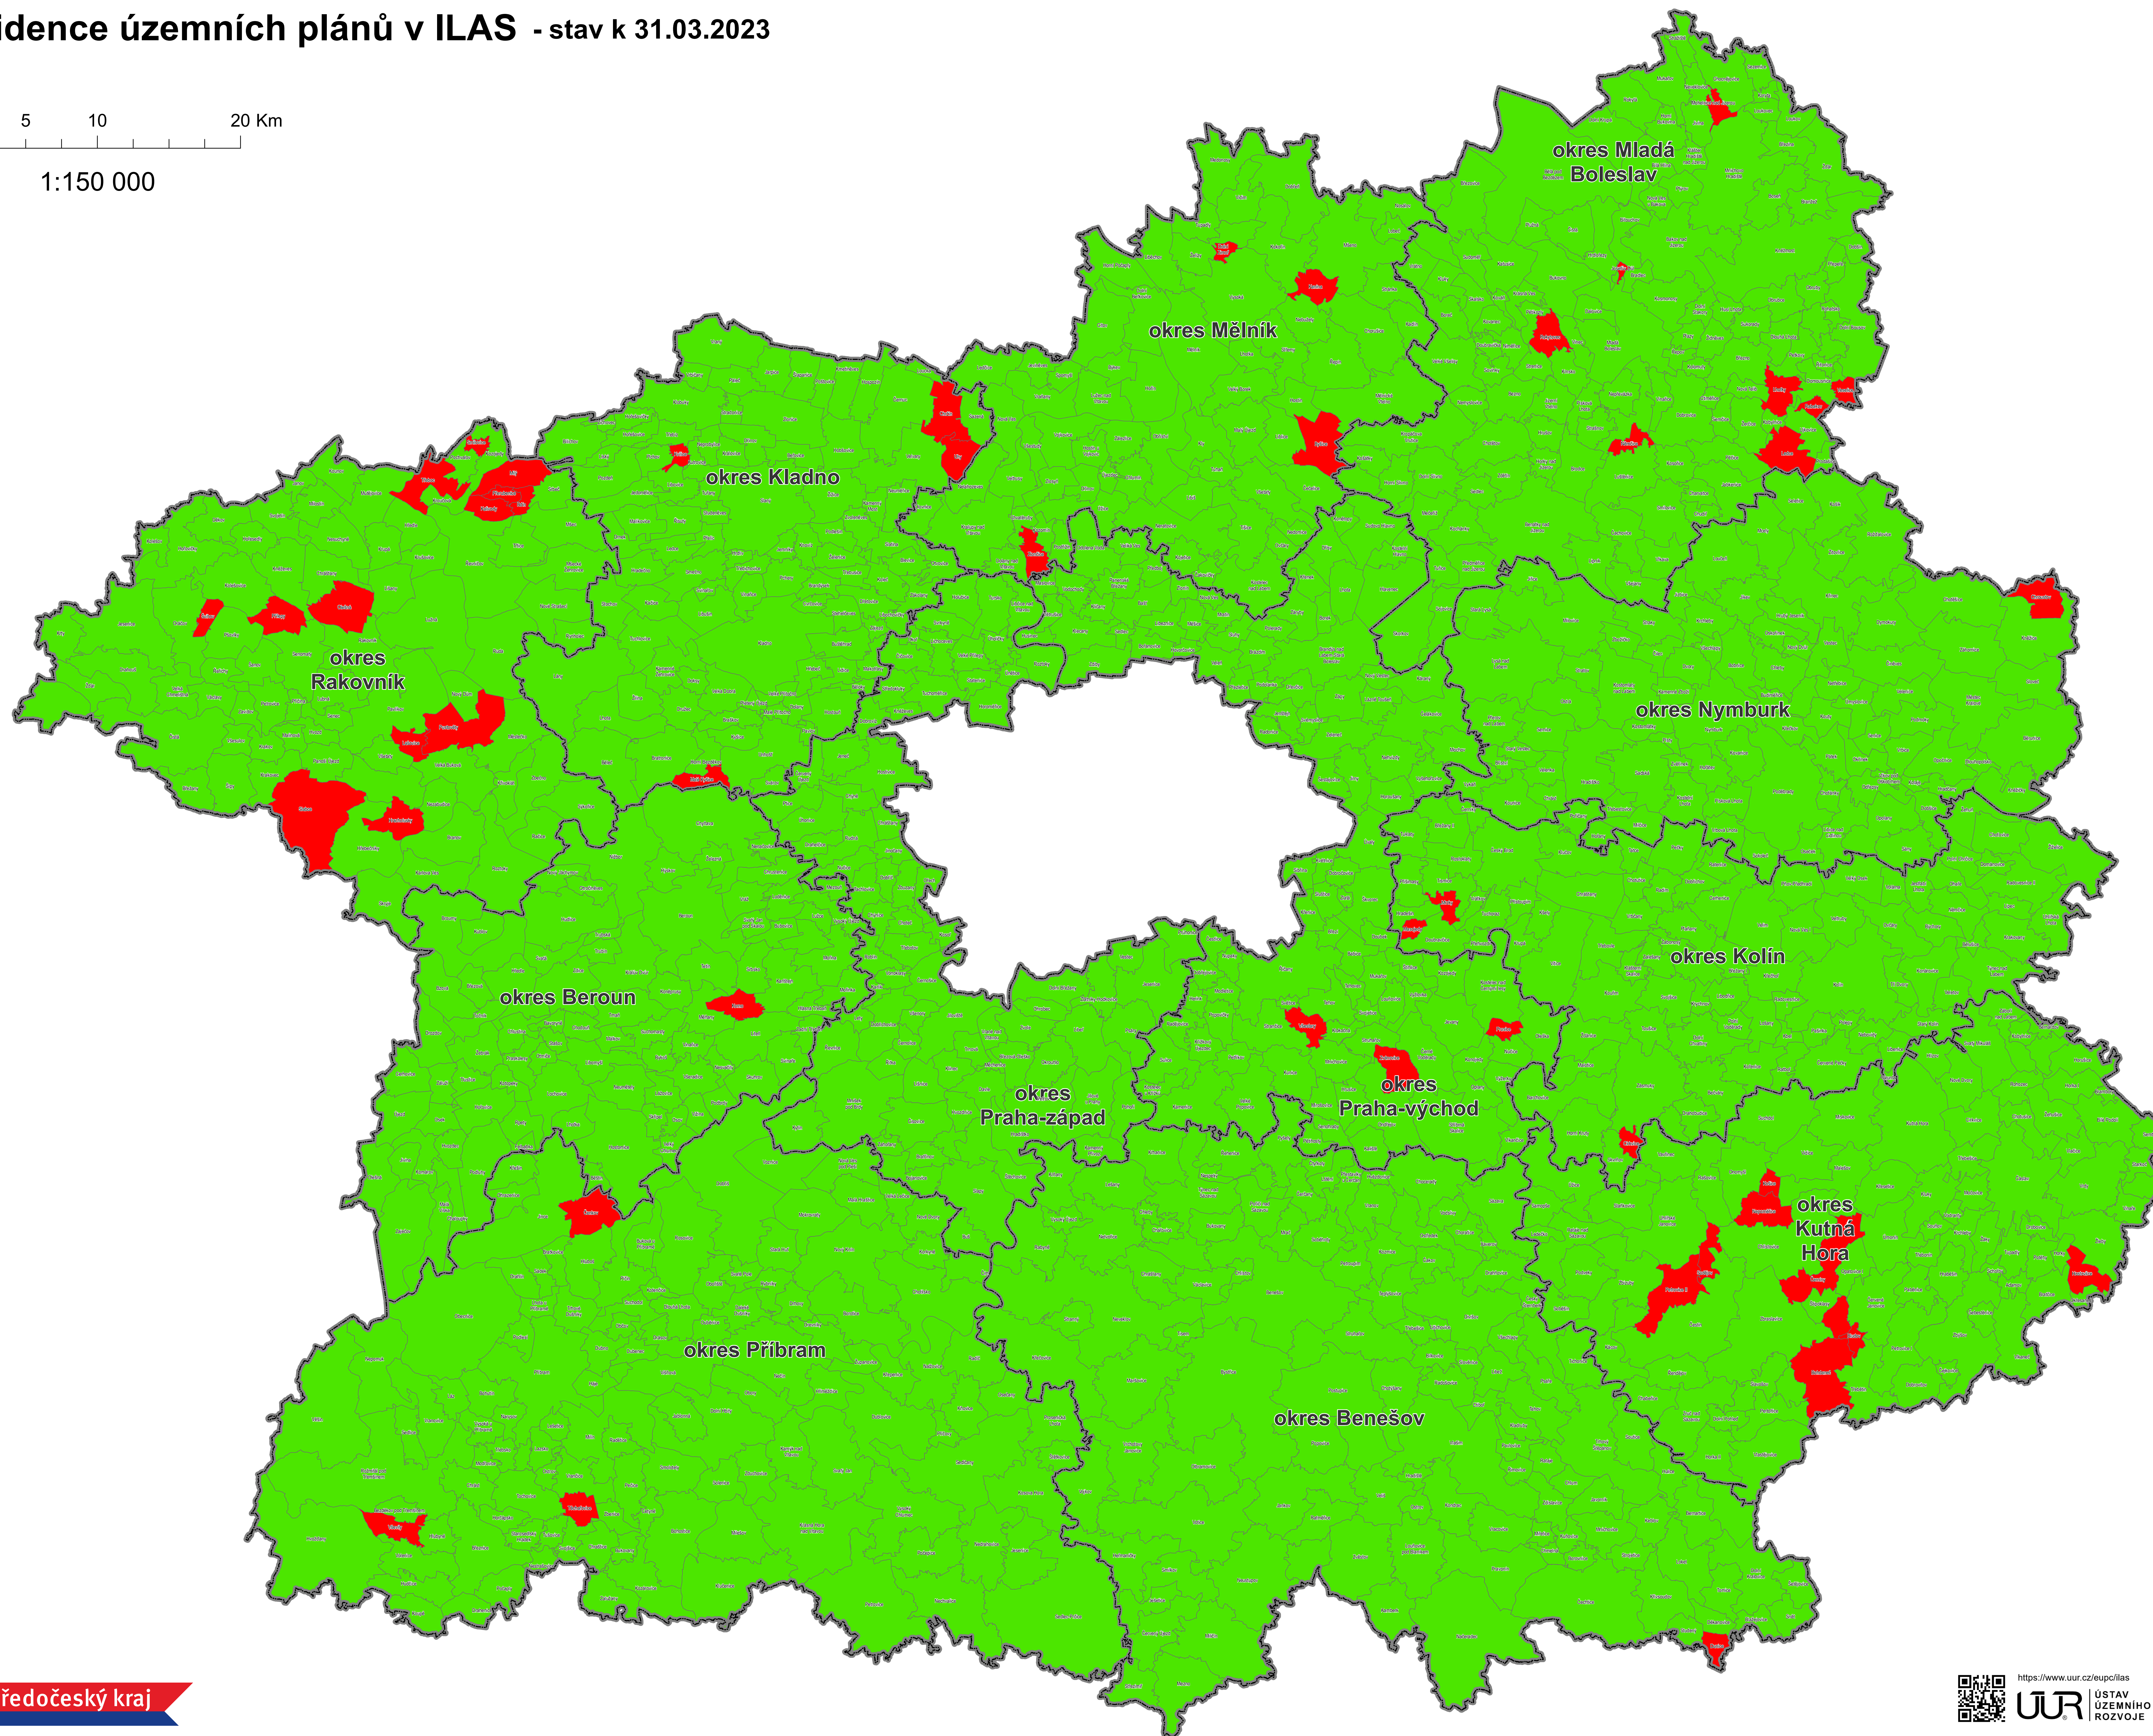

Evidence územních plánů v ILAS - stav k 31.03.2023

0 5 10 20 Km

1:150 000

	Hranice kraje
	Hranice okresu
	Hranice obce
Typ	
	ÚP není v evidenci ILAS
	ÚP je v evidenci ILAS

Účel: Publikace tematických map Středočeského kraje
Zdroj: © ČÚZK RÚIAN, ILAS, KÚSK
Zpracoval: KÚSK INFAS, Ing. Veronika Burešová
Datum: 03/2023