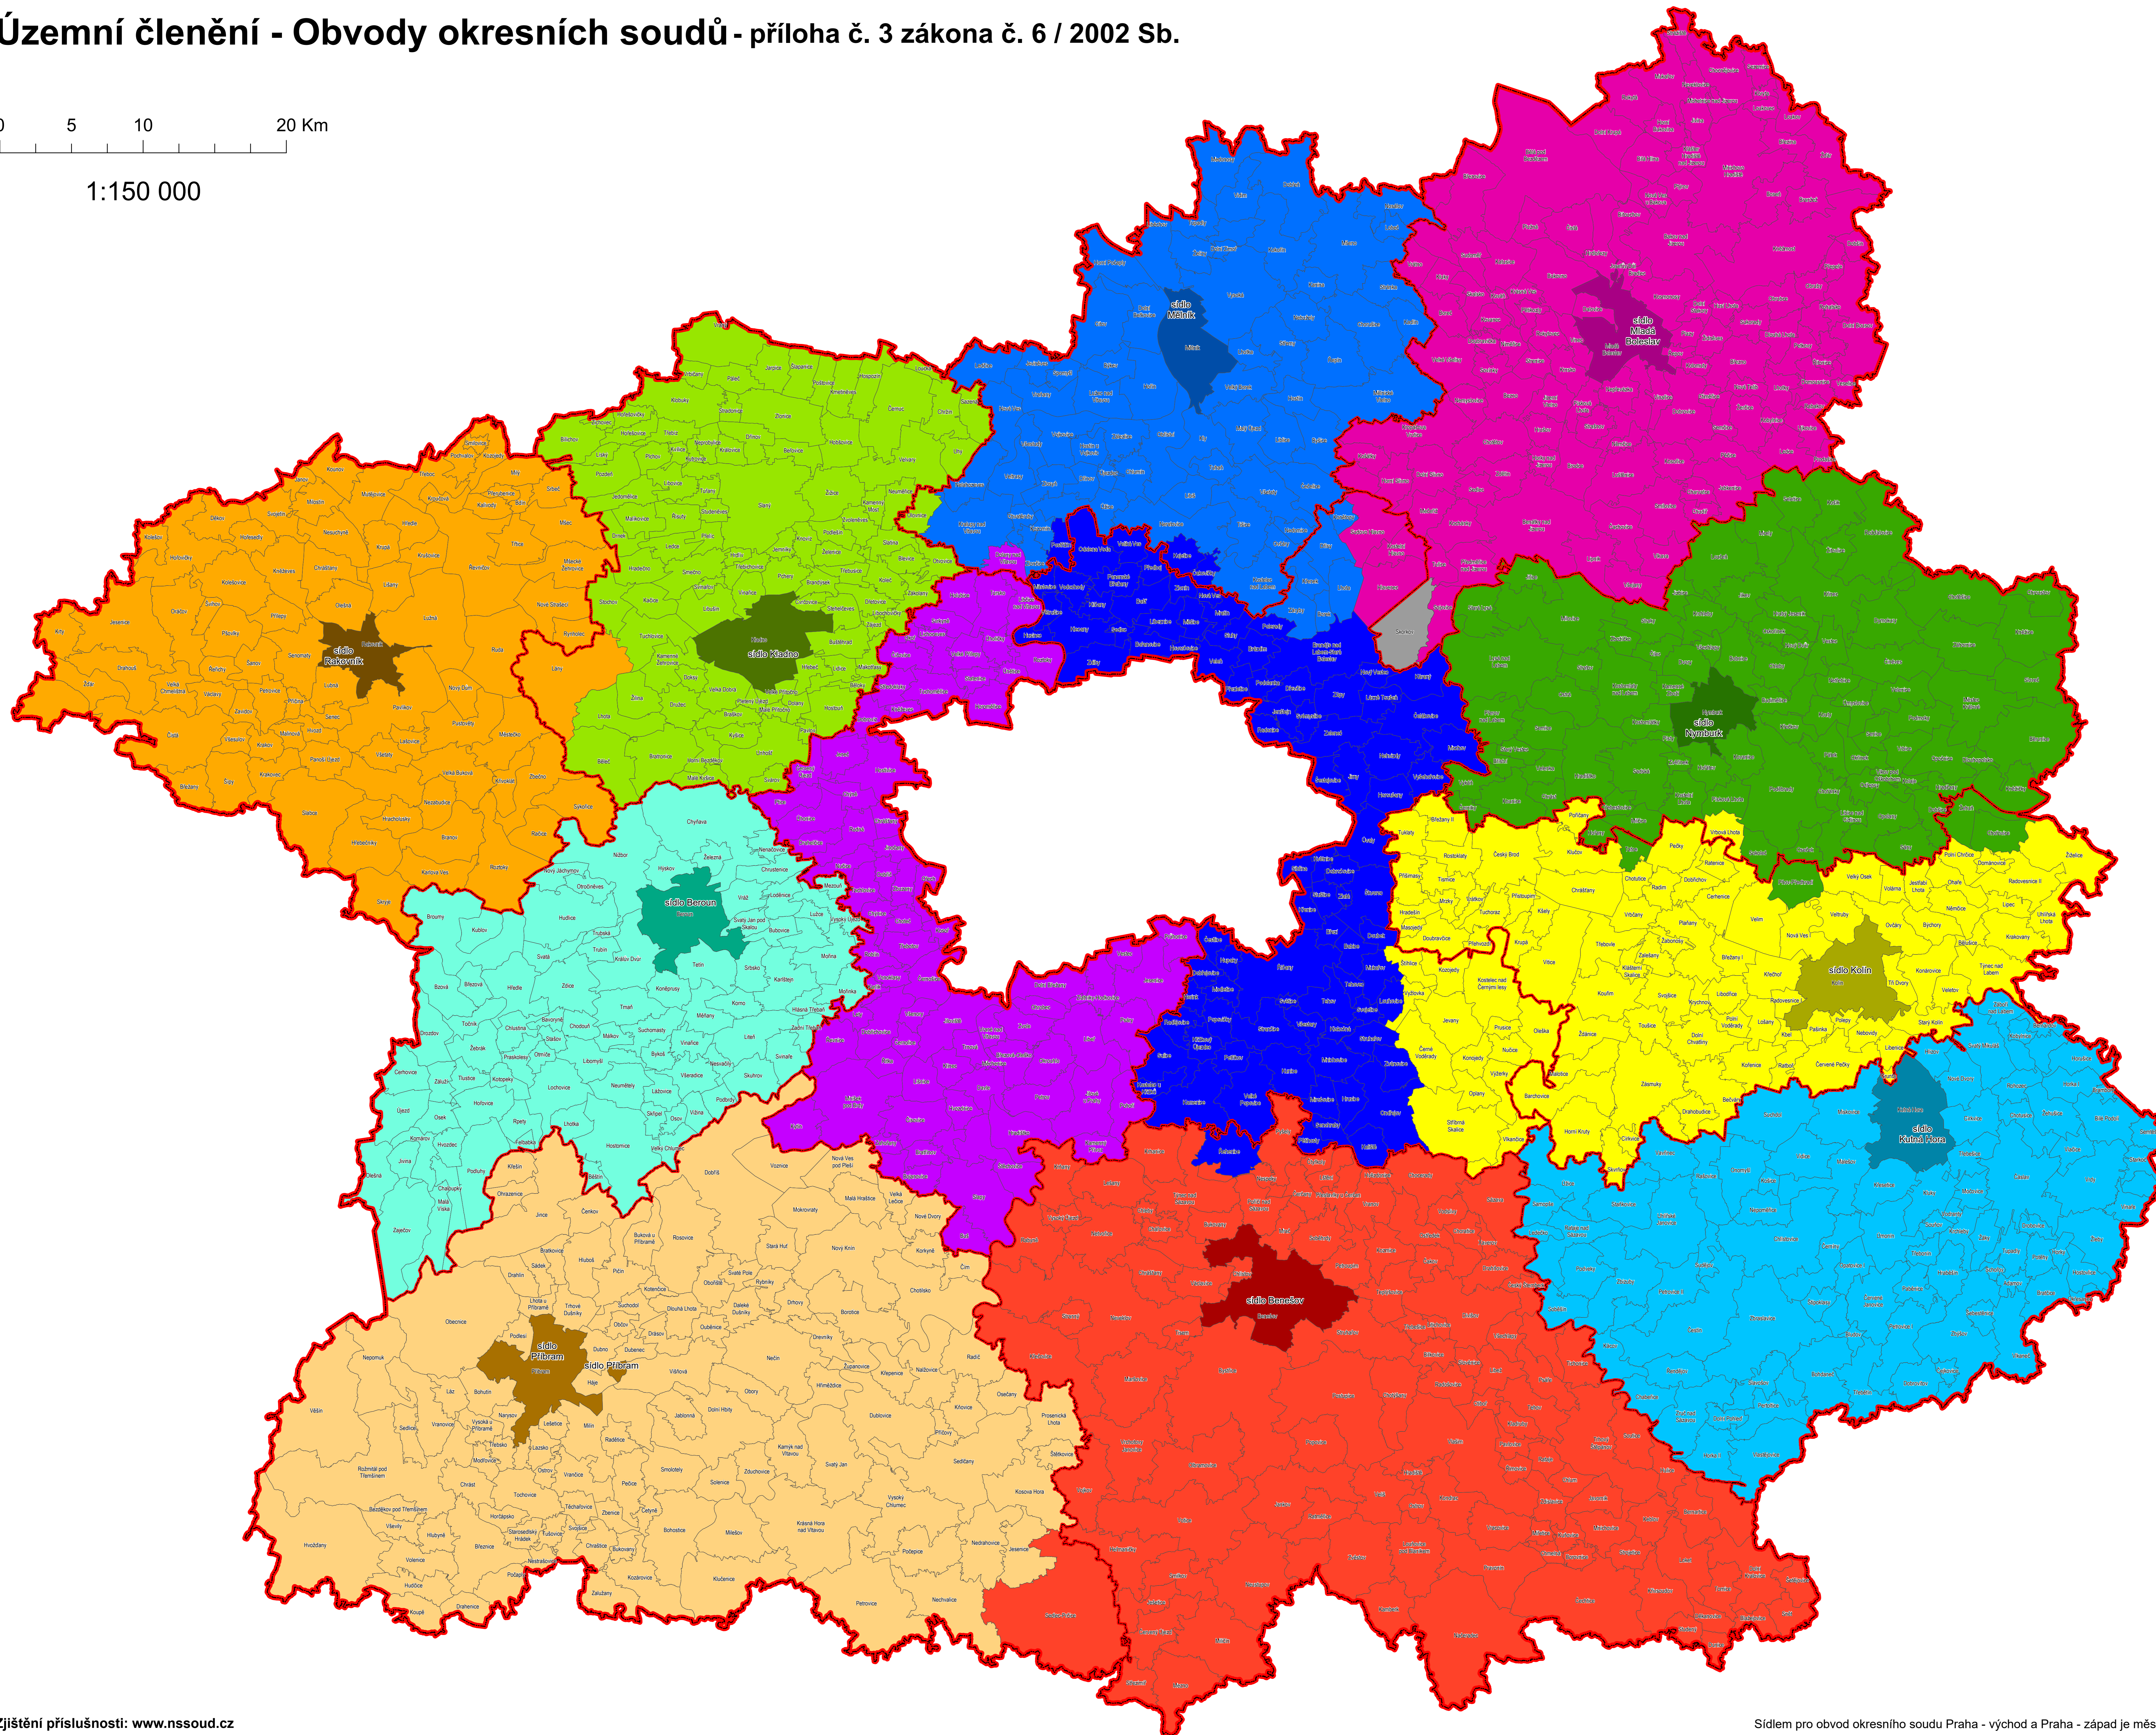

Územní členění - Obvody okresních soudů - příloha č. 3 zákona č. 6 / 2002 Sb.

0 5 10 20 Km

1:150 000

	Hranice kraje
	Hranice okresu
	Hranice obce
Sídla okresních soudů	
	Benešov
	Beroun
	Kladno
	Kolín
	Kutná Hora
	Mělník
	Mladá Boleslav
	Nymburk
	Píbram
	Rakovník
Obvody okresních soudů	
	00 - Nezařazeno
	01 - Obvod Benešov
	02 - Obvod Beroun
	26 - Obvod Kladno
	28 - Obvod Kolín
	30 - Obvod Kutná Hora
	34 - Obvod Mělník
	35 - Obvod Mladá Boleslav
	39 - Obvod Nymburk
	49 - Obvod Praha - východ
	50 - Obvod Praha - západ
	54 - Obvod Píbram
	55 - Obvod Rakovník

Účel: Publikace tématických map Středočeského kraje
Zdroj: © ČÚZK RÚIAN, KÚSK
Zpracoval: KÚSK / Ing. Veronika Burešová
Datum: 09 / 2019